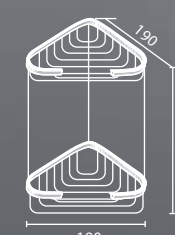

Esponjera doble **rincón latón cromado**
6567