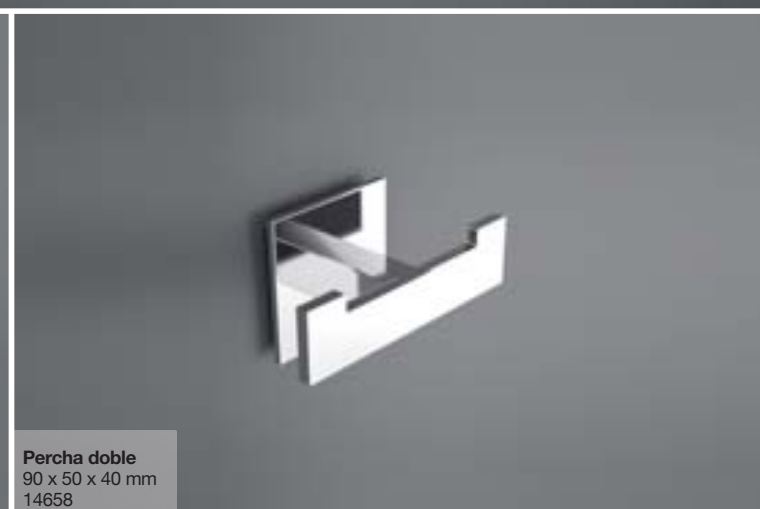

descripción
(X x Y x Z)
código / precio

Repisa cristal
530 x 50 x 145 mm
14663

Barra 50
500 x 50 x 55 mm
14655

Portarrollos sin tapa / bidé
185 x 50 x 65 mm
14657

Percha doble
90 x 50 x 40 mm
14658

Barra 30
300 x 50 x 55 mm
14654