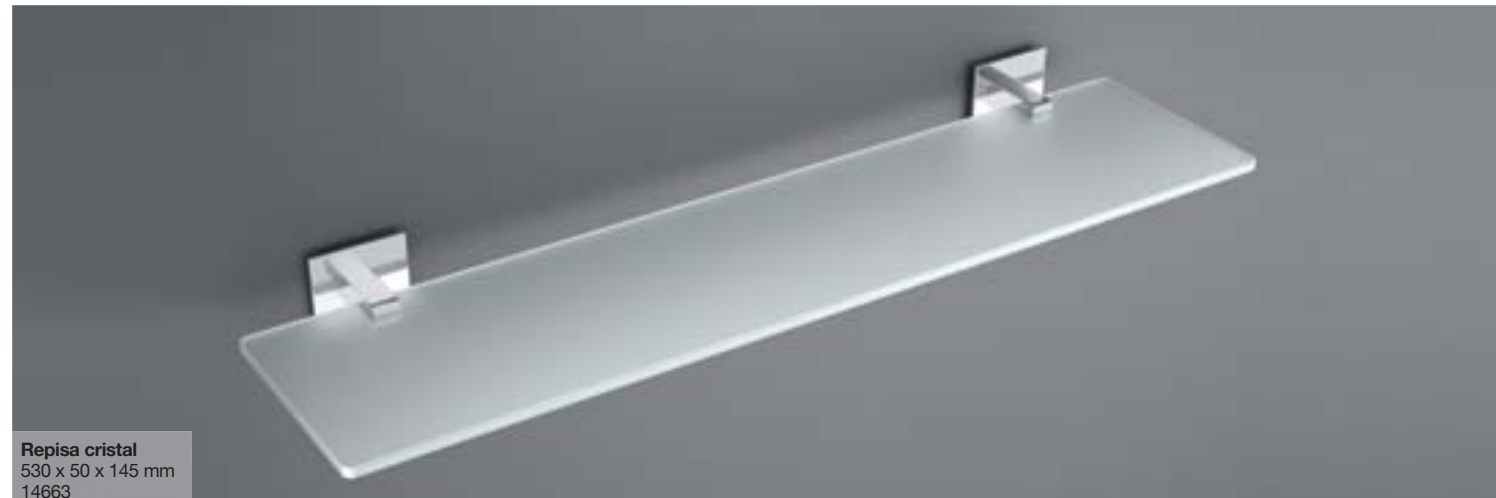

Accesorios
Órbigo

Materiales
Latón y vidrio matizado

Acabados
Cromo

Expositor (4 piezas)*
15243 /
*(anilla, percha doble, portarrollos sin
tapa y barra 30 cm)

descripción
(X x Y x Z)
código / precio