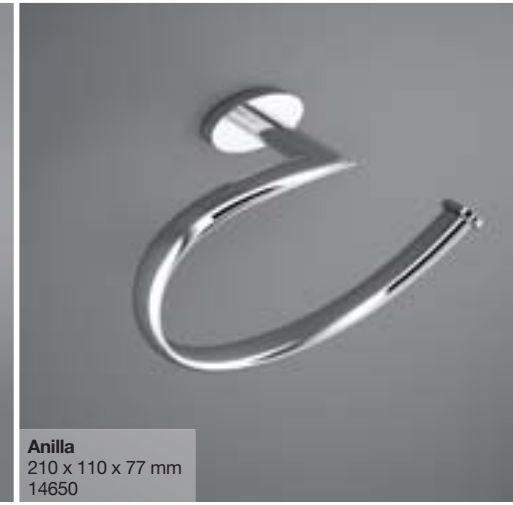

Escobillero
140 x 350 x 150 mm
14648

Portarrollos supletorio
70 x 190 x 100 mm
14652

Percha doble
90 x 35 x 80 mm
14644

Toallero Baño
610 x 110 x 265 mm
14641

Portavasos
120 x 100 x 125 mm
14645

Jabonera
120 x 35 x 127 mm
14646

Anilla
210 x 110 x 77 mm
14650

Repisa cristal
530 x 35 x 135 mm
14647

Barra 30
300 x 35 x 77 mm
14638

Percha
60 x 35 x 43 mm
14643

Portarrollos sin tapa / bidé
185 x 35 x 77 mm
14642

Dosificador latón
120 x 200 x 127 mm
14651

Barra doble 50
510 x 35 x 135 mm
14640

Barra 50
510 x 35 x 77 mm
14639

Accesorios
Órbigo

Materiales
Latón y vidrio matizado

Acabados
Cromo

Expositor (4 piezas)*
15243 /
*(anilla, percha doble, portarrollos sin
tapa y barra 30 cm)