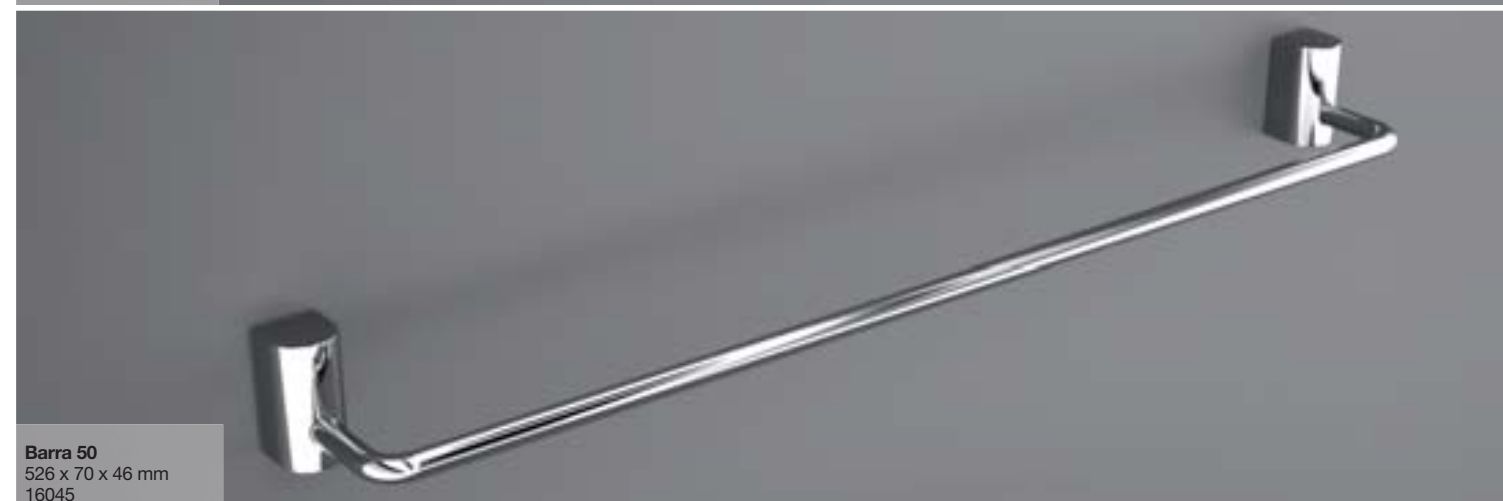

Barra 40
423 x 70 x 46 mm
1604

Barra 50
526 x 70 x 46 mm
16045