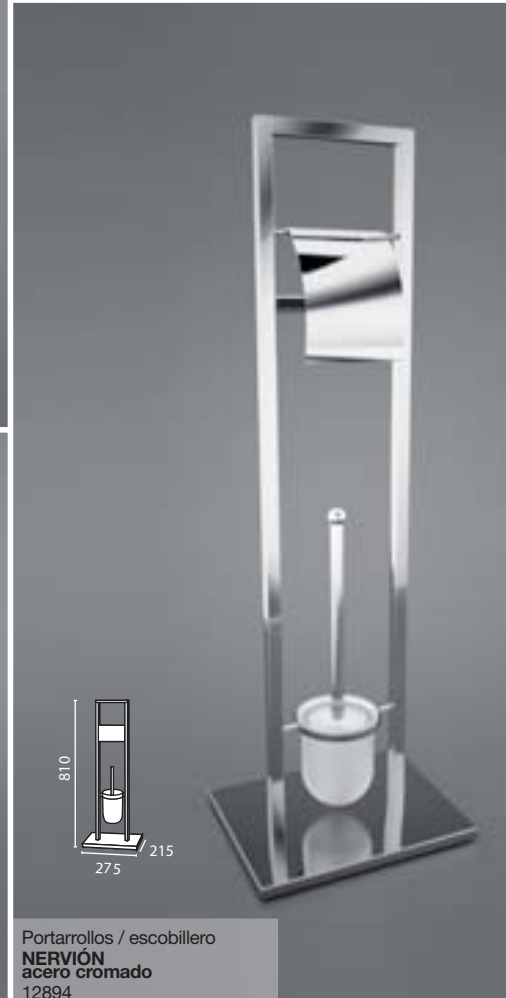

NOTA: La serie CLASS /HOTEL ver en páginas 274

Complementos
**Toalleros, portarrollos
y escobilleros suelo**

Escobillero inox
2745

Escobillero ABS
cromo
14092

Escobillero acero pulido
TORMES
12895

Portarrollos revistero
NERVIÓN
acero cromado
14091

Portarrollos / escobillero
NERVIÓN
acero cromado
12894

Portarrollos/escobillero
SIL
acero cromado
12893

Peana toallero doble
NERVIÓN
acero cromado
12891

Complementos
Espejos aumento (x2,5)

Espejo aumento de pie con luz
acero cromado
6491