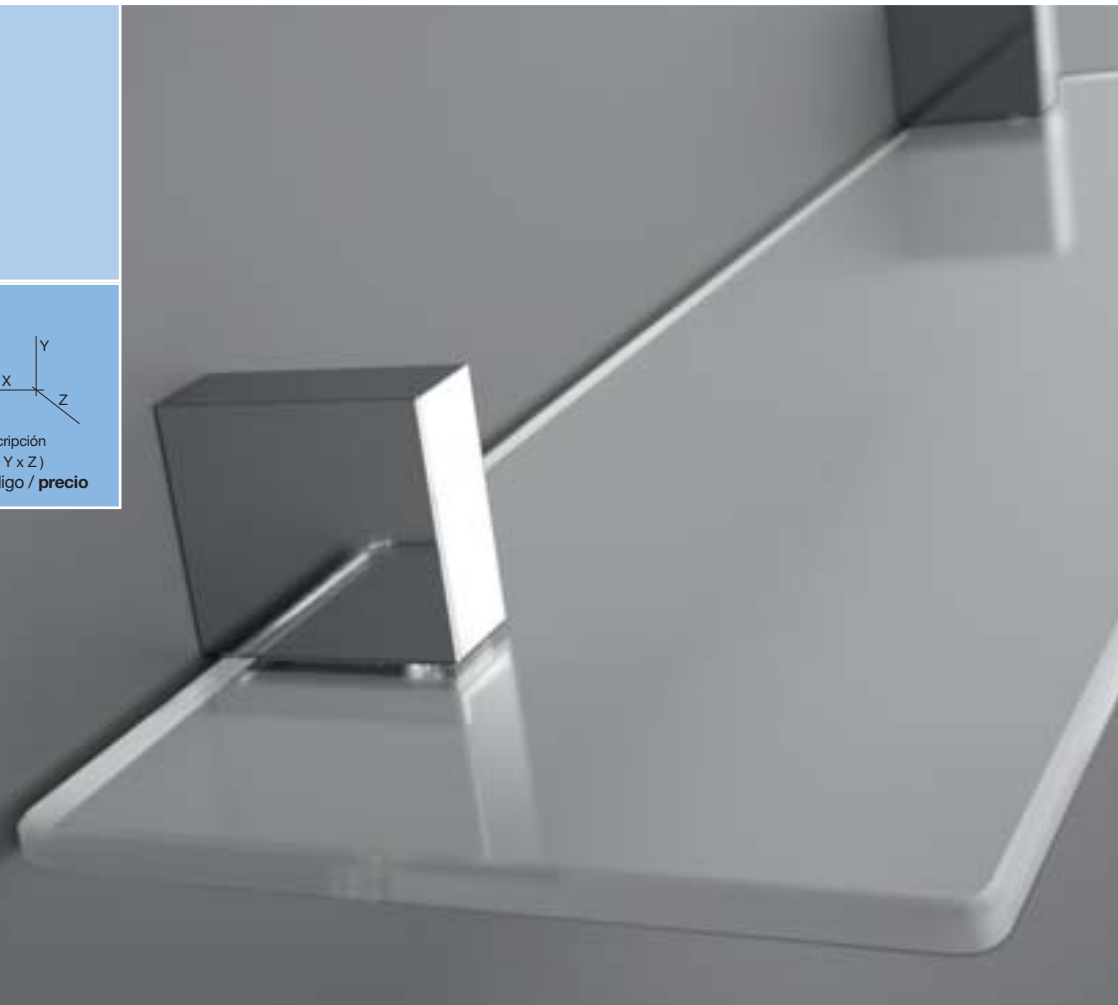

Accesorios
Narcea

Materiales
Acero inoxidable y zamak, vidrio templado matizado.

Acabados
Cromo

Expositor (4 piezas)*
16296 /
*(anilla, portarrollos
sin tapa, percha y bidé)

descripción
(X x Y x Z)
código / precio

Anilla
168 x 190 x 90 mm
16069