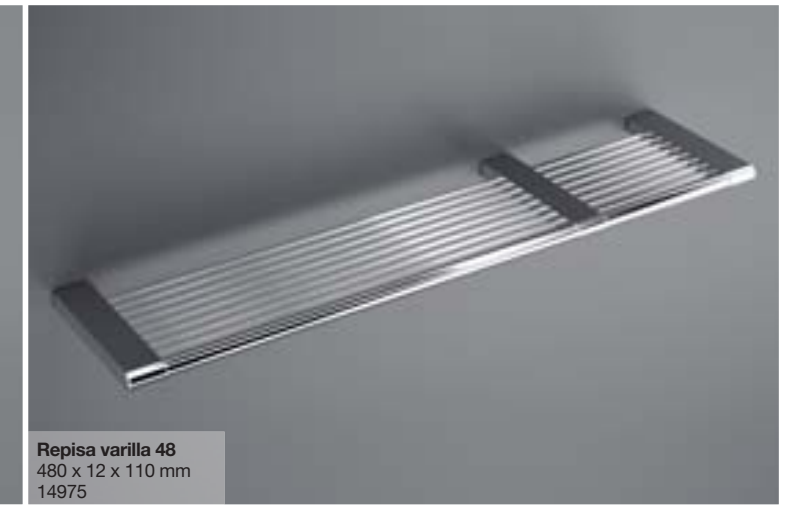

Portarrollos sin tapa / bidé
135 x 25 x 70 mm
14977

Portavasos
66 x 95 x 95 mm
14980

Jabonera cristal
110 x 40 x 117 mm
14981

Percha
12 x 40 x 40 mm
14979

Barra 35
350 x 12 x 70 mm
14972

Repisa varilla 48
480 x 12 x 110 mm
14975