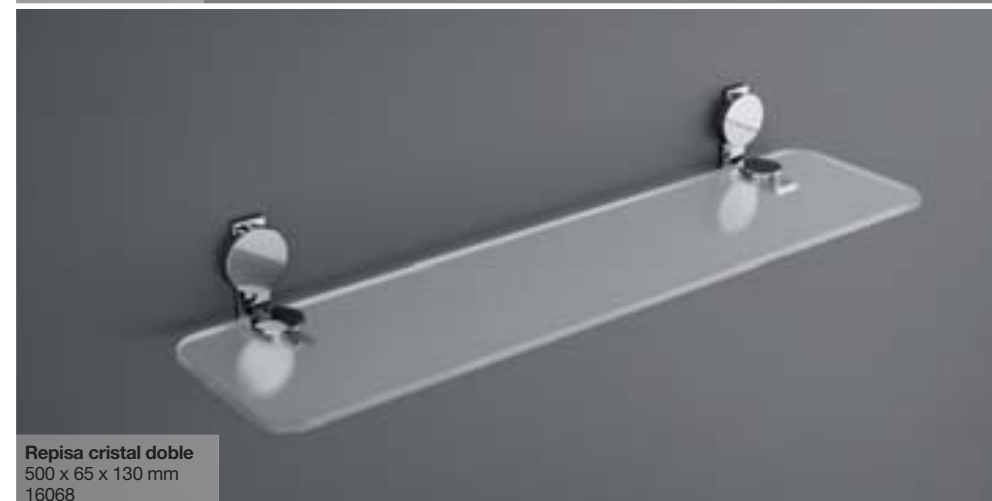

Percha doble
286 x 76 x 75 mm
16067

Repisa cristal doble
500 x 65 x 130 mm
16068