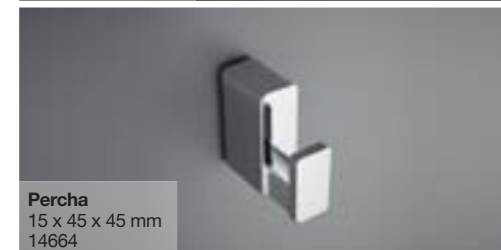

Escobillero
140 x 95 x 130 mm
14674