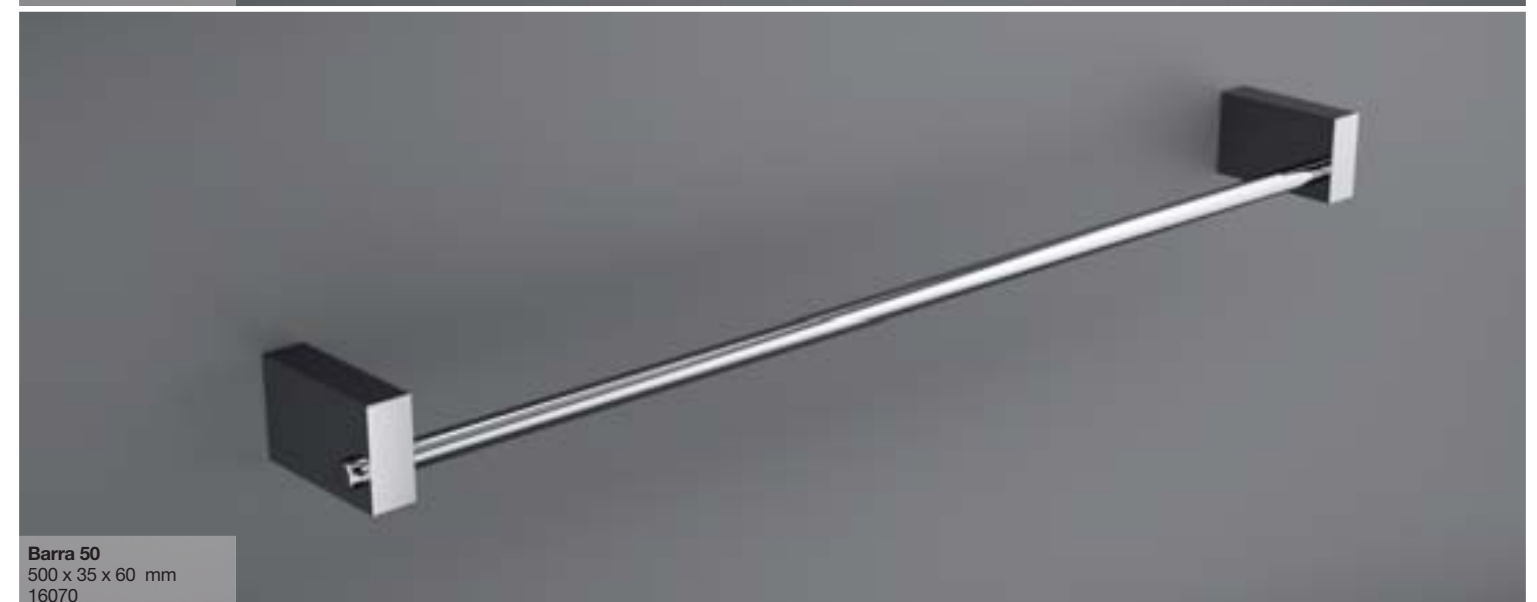

Barra 50
500 x 35 x 60 mm
16070