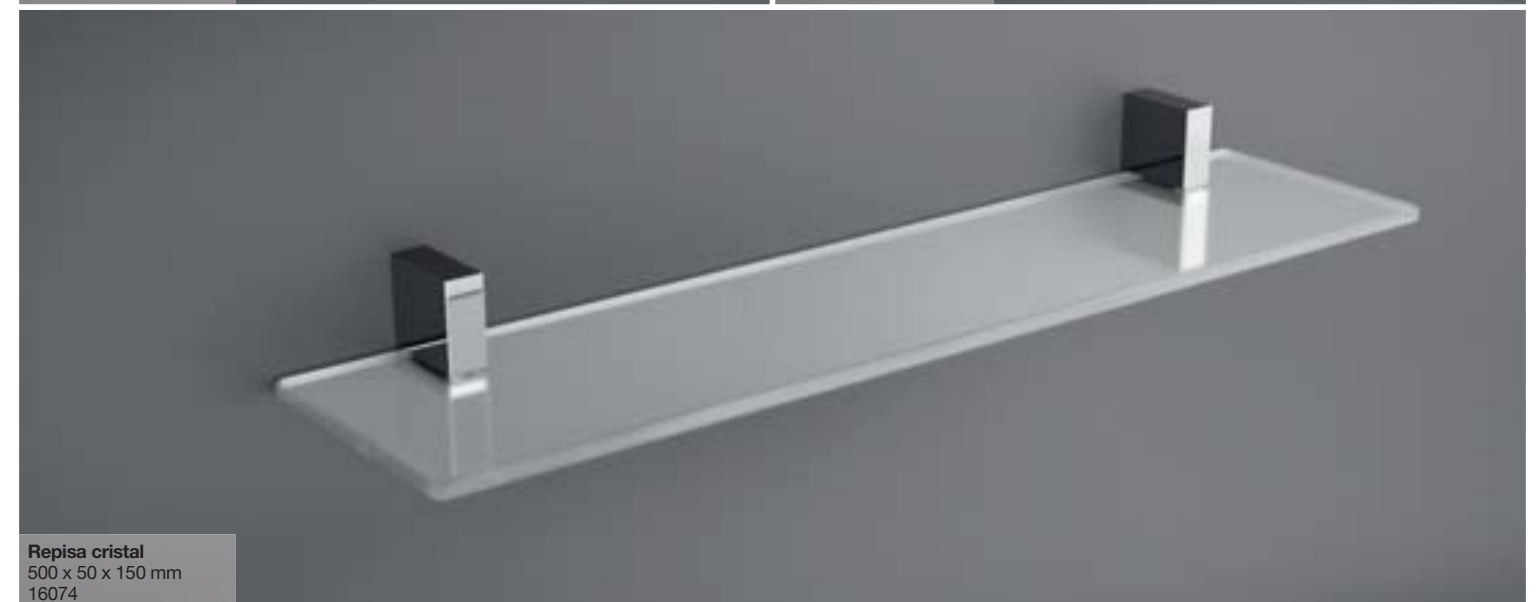

Repisa cristal
500 x 50 x 150 mm
16074