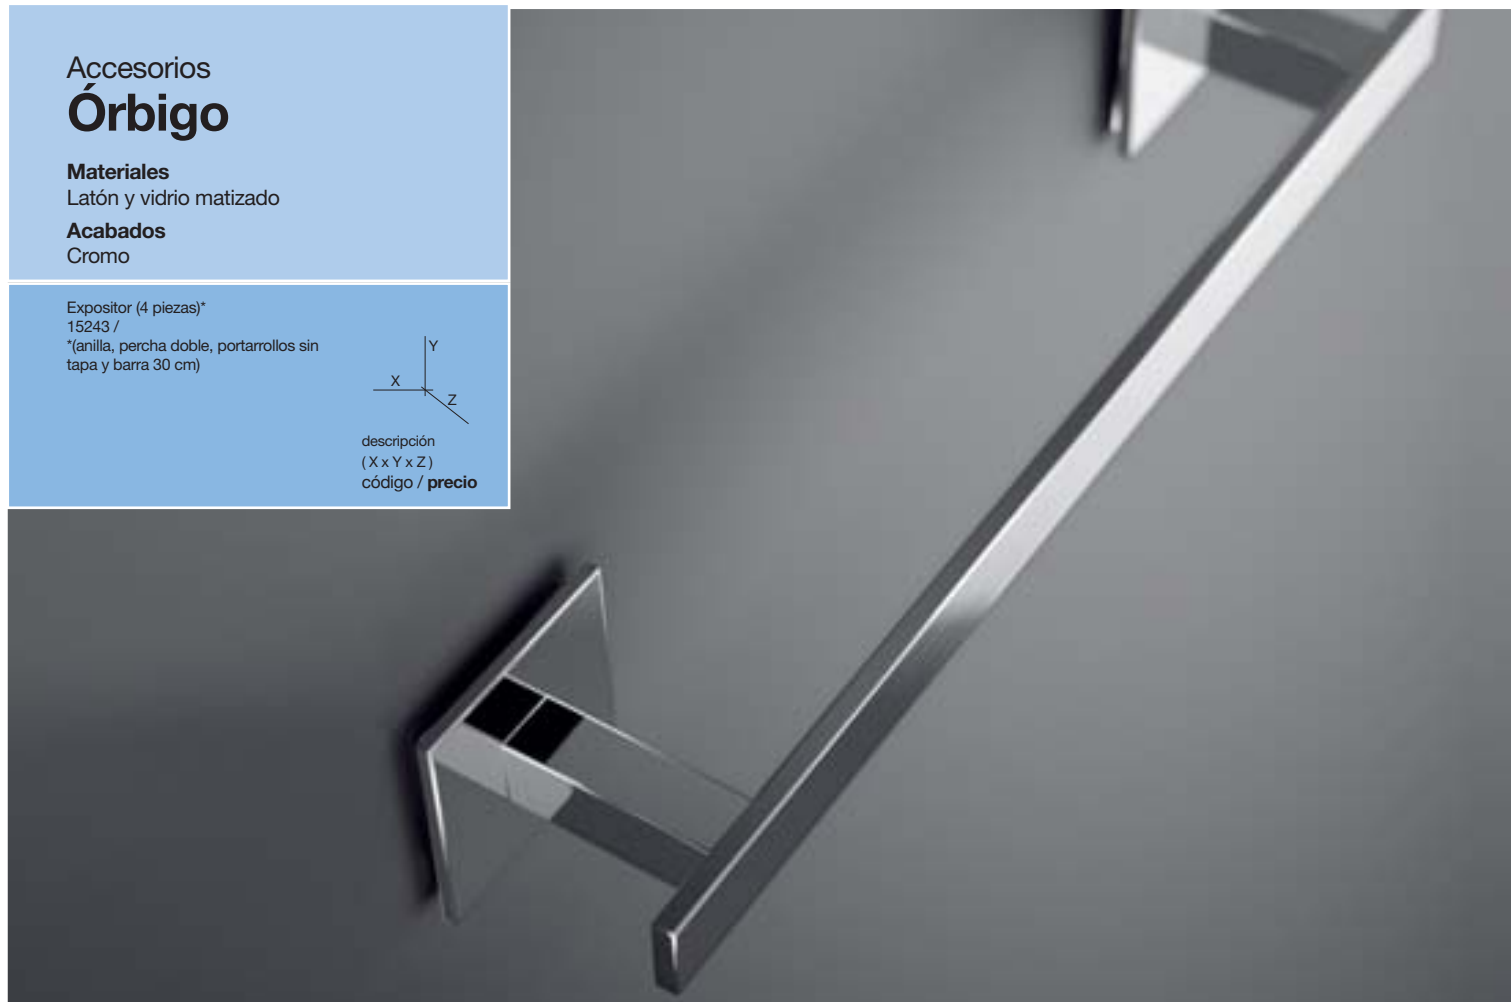

Accesorios
Órbigo

Materiales
Latón y vidrio matizado

Acabados
Cromo

Expositor (4 piezas)*
15243 /
*(anilla, percha doble, portarrollos sin
tapa y barra 30 cm)

descripción
(X x Y x Z)
código / precio