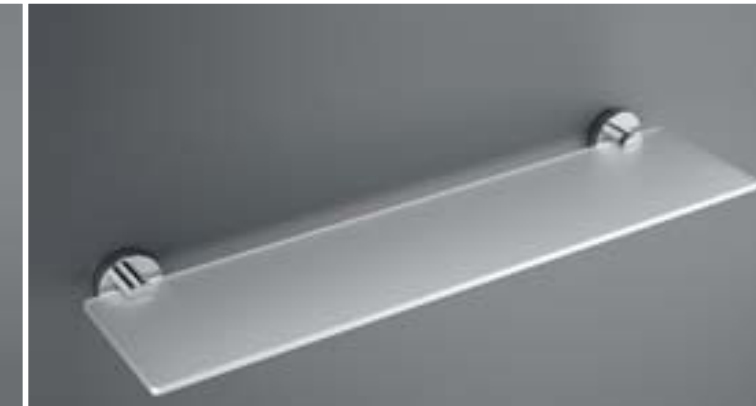

Barra doble 50
500 x 47 x 120 mm
14693

Barra 50
500 x 47 x 65 mm
14692

Barra doble giratoria
47 x 85 x 395 mm
15250

Toallero baño
500 x 105 x 230 mm
14694

Repisa cristal
530 x 47 x 140 mm
14704

Accesorios
Class hotel