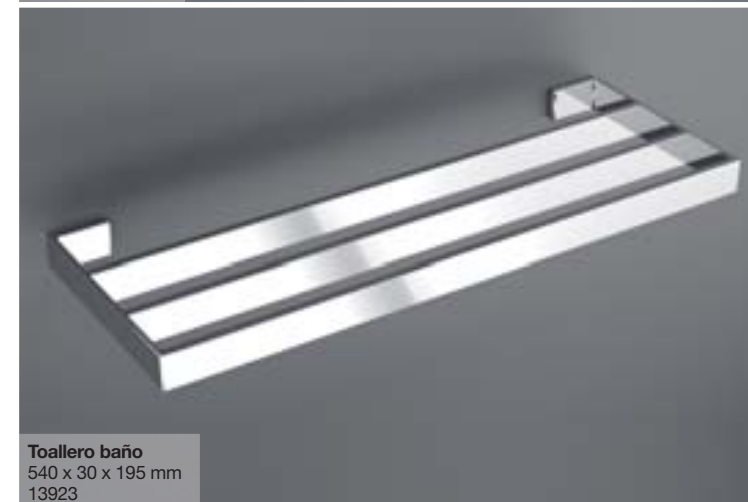

Barra 50
540 x 30 x 62 mm
13916

Repisa cristal
510 x 30 x 105 mm
13925

Toallero baño
540 x 30 x 195 mm
13923