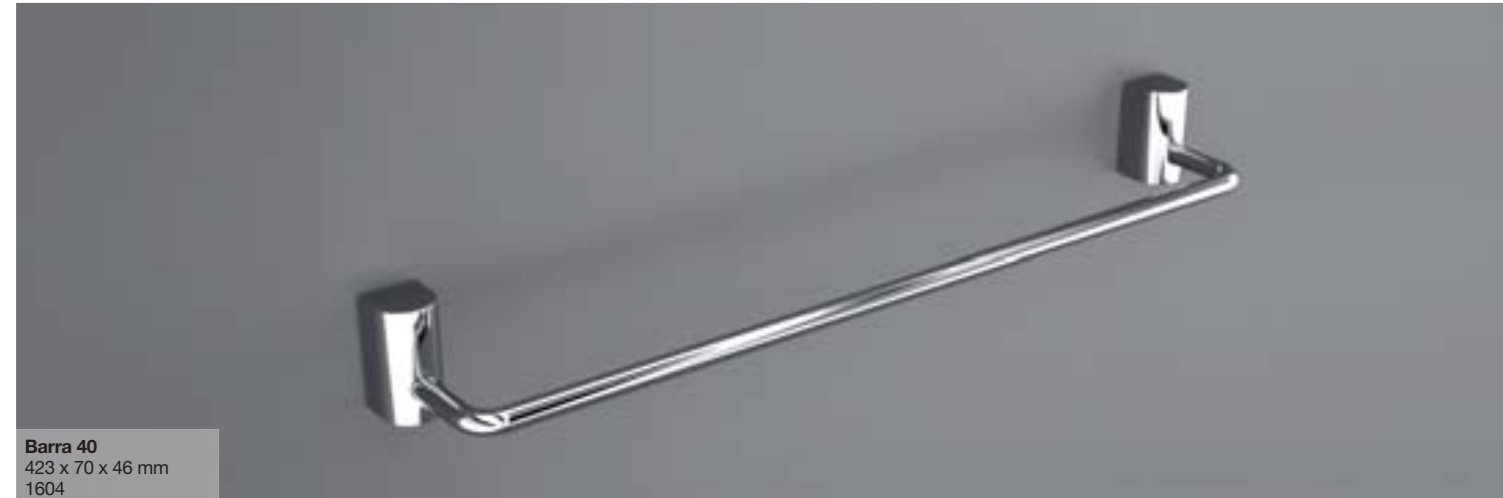

descripción
(X x Y x Z)
código / precio

Portavasos
65 x 95 x 125 mm
16051

Jabonera
117 x 46 x 140 mm
16047

Escobillero
115 x 365 x 155 mm
16046

Portarrollos con tapa
124 x 140 x 52 mm
16048

Percha
25 x 70 x 52 mm
16050