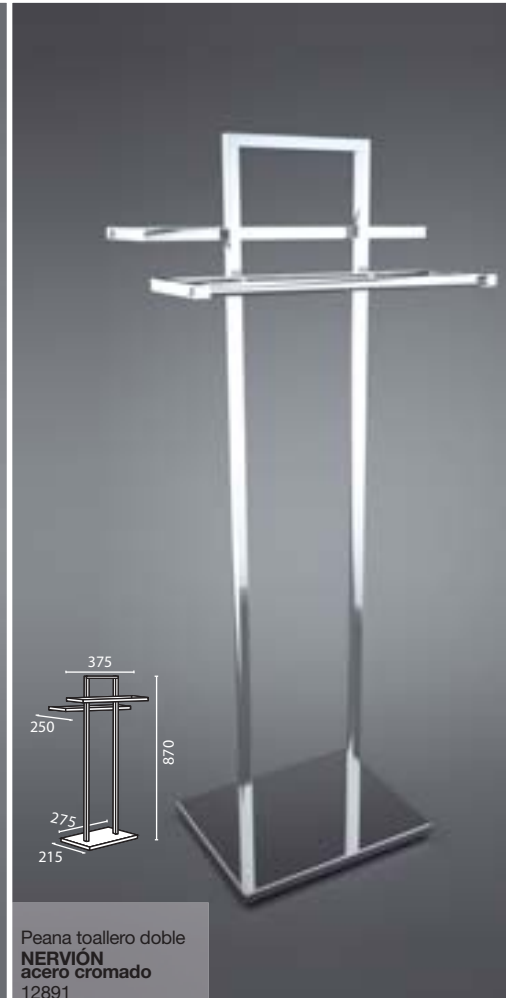

NOTA: La serie CLASS /HOTEL ver en páginas 274

Complementos
**Toalleros, portarrollos
y escobilleros suelo**

Escobillero inox
2745

Escobillero ABS
cromo
14092

Escobillero acero pulido
TORMES
12895

Portarrollos revistero
NERVIÓN
acero cromado
14091

Portarrollos / escobillero
NERVIÓN
acero cromado
12894

Portarrollos/escobillero
SIL
acero cromado
12893

Peana toallero doble
NERVIÓN
acero cromado
12891

Complementos
Espejos aumento (x2,5)

Espejo aumento de pie con luz
acero cromado
6491