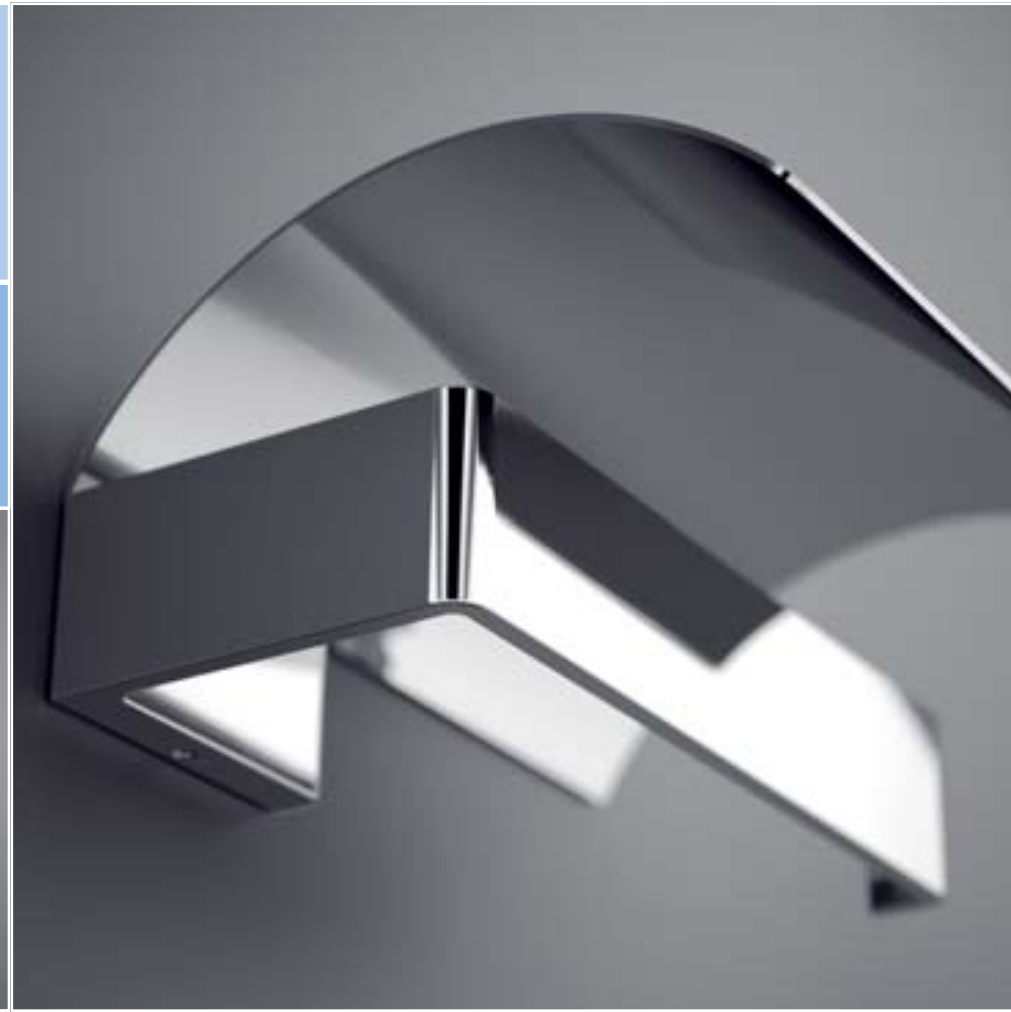

Accesorios Esla

Materiales
Zinc, latón, vidrio transparente y matizado

Acabados
Cromo

Expositor (5 piezas)*
14304 /
*(anilla, barra 40 cm, percha,
dosificador pared y portarrollos
con tapa)

descripción
(X x Y x Z)
código / precio