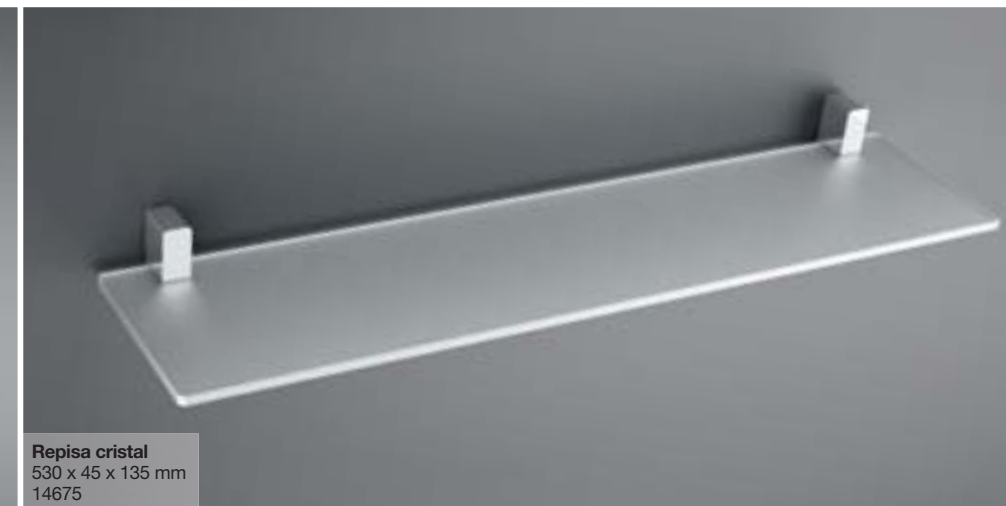

Accesorios Odiel

Materiales
Latón y vidrio matizado

Acabados
Cromo

Expositor (5 piezas)*
15244 /
*(anilla, percha doble, portarrollos
con tapa, barra 30 cm y portarrollos
sin tapa)

descripción
(X x Y x Z)
código / precio