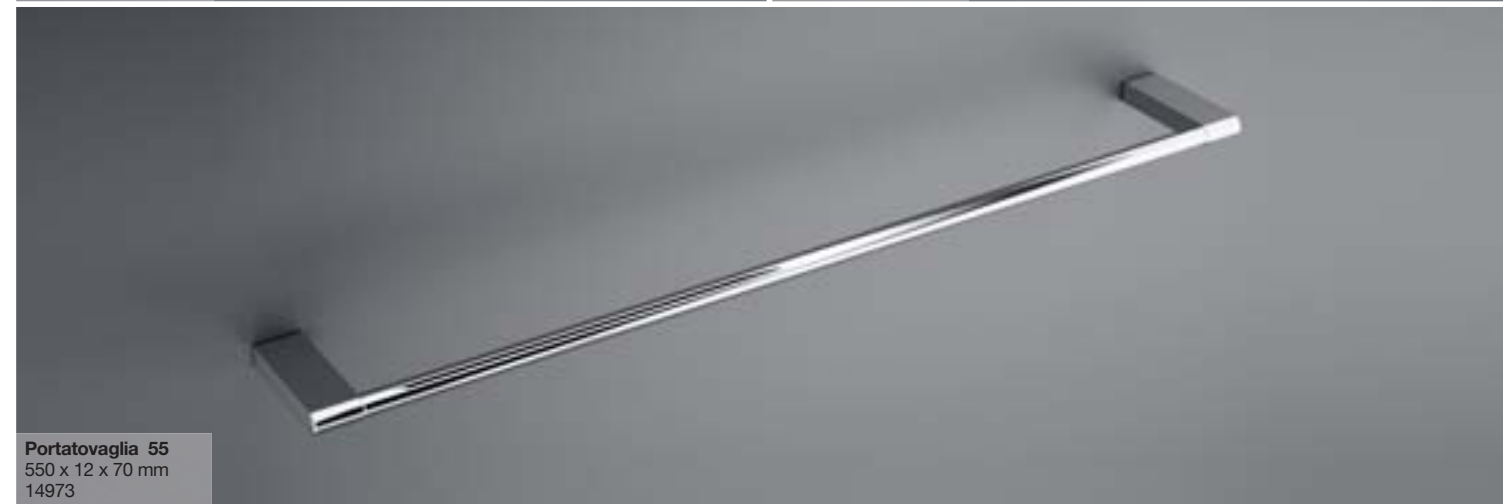

Anello
220 x 100 x 70 mm
14978

**Portarotolo senza
coperchio / bidé**
135 x 25 x 70 mm
14977

Portabicchiere
66 x 95 x 95 mm
14980

Portasapone vetro
110 x 40 x 117 mm
14981

Gruccia
12 x 40 x 40 mm
14979

Portatovaglia 35
350 x 12 x 70 mm
14972

Mensola bacchetta 48
480 x 12 x 110 mm
14975

Portatovaglia 55
550 x 12 x 70 mm
14973

**Portatovaglia
doppia 55**
550 x 12 x 110 mm
14974

**Portatovaglia
bagno Mensola**
550 x 112 x 210 mm
14976

Accessori Esla