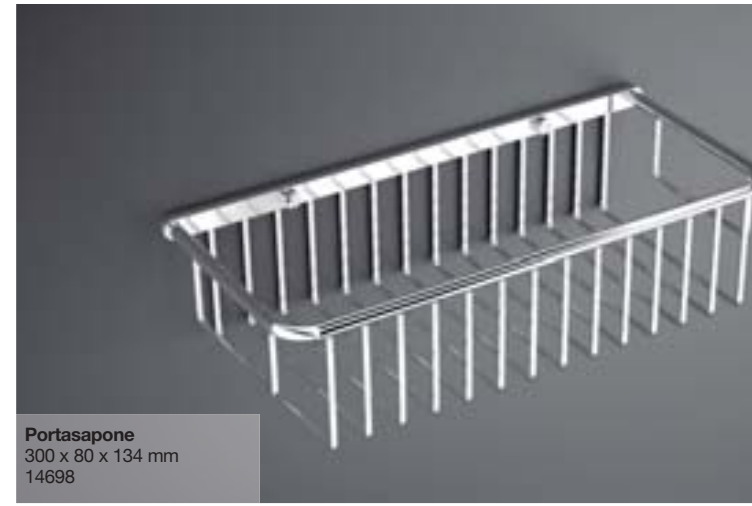

Porta Scopino
360 x 80 x 80 mm
14708

Maniglia/Bacca 50
500 x 50 x 80 mm
14653

Maniglia c/ Portasapone I/D
450 x 221 x 125 mm
14676

Maniglia 30
350 x 50 x 80 mm
14649

Portarotolo c/ coperchio
138 x 61 x 120 mm
14656

Portasapone
300 x 80 x 134 mm
14698

Da angolo Portasapone
270 x 100x 194 mm
14690

Cesto portasapone M
290 x 96 x 135 mm
14706

Cesta Portasapone S
210 x 80 x 100 mm
14705

Cesta portasapone L
360 x 126 x 188 mm
14707