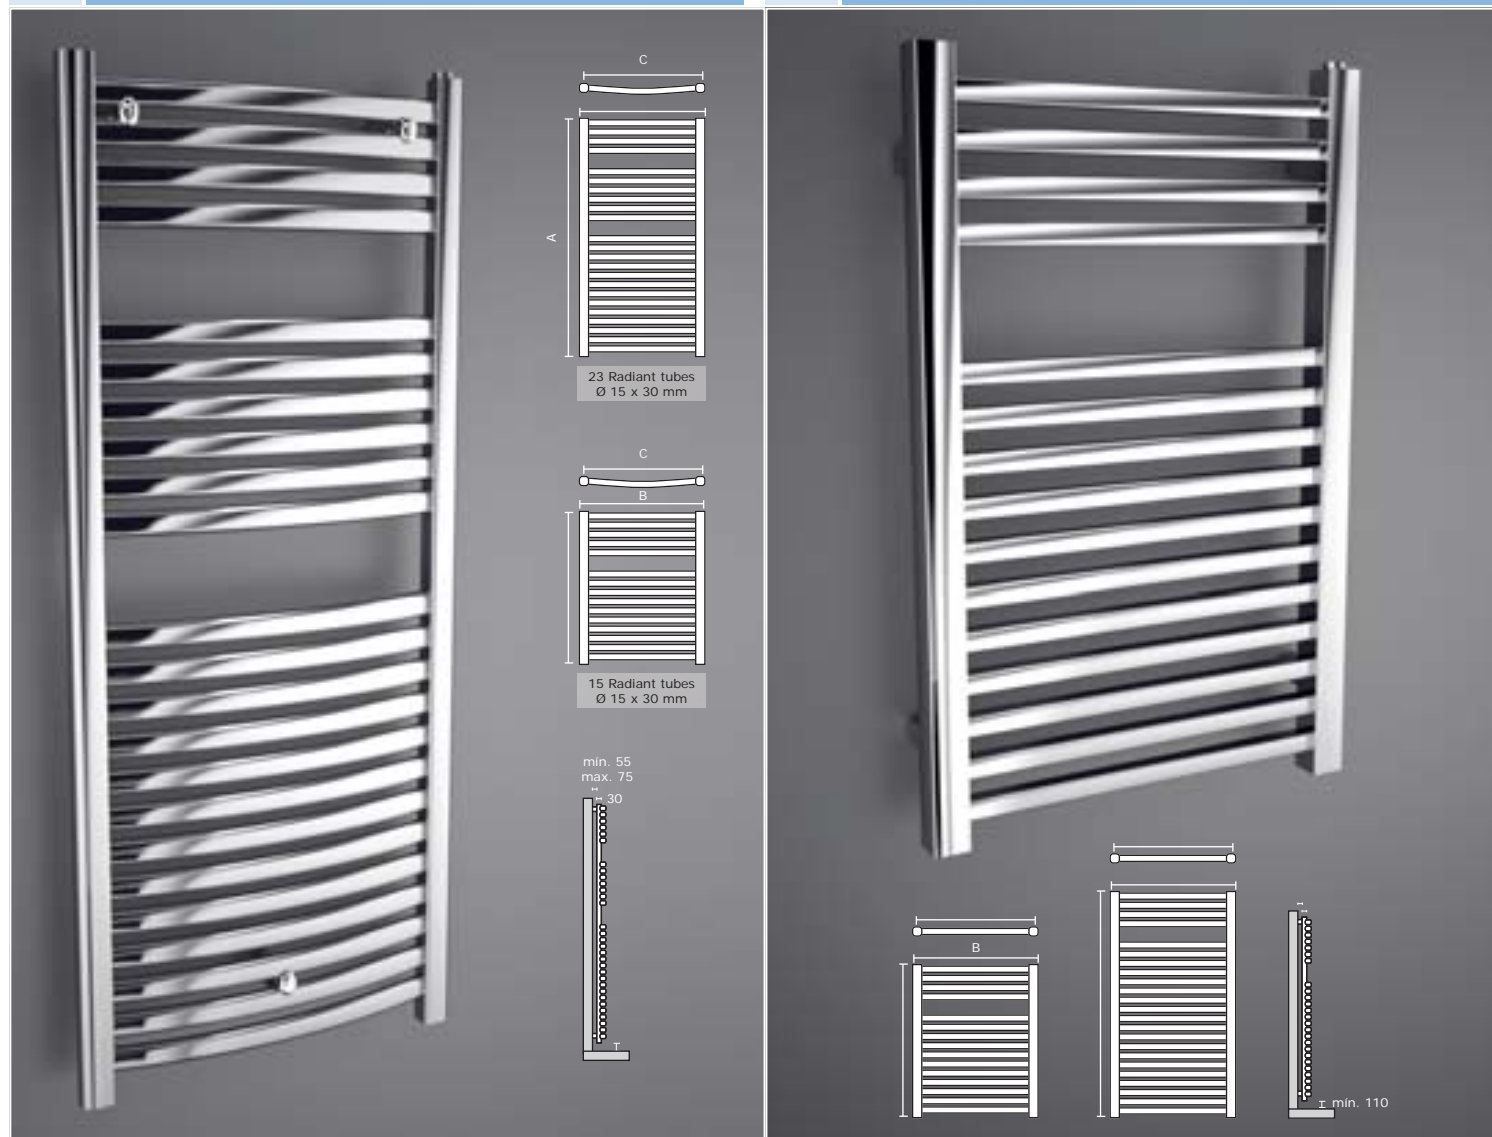

Particolare del secco Radiatore di 1180 H con 23 tubi radianti Ø 15 mm

Particolare del secco Radiatore di 800 H con 15 tubi radianti di 22 x 22 mm di sezione

Particolare del secco Radiatore di 1180 H con 27 tubi radianti Ø 25 mm cromati