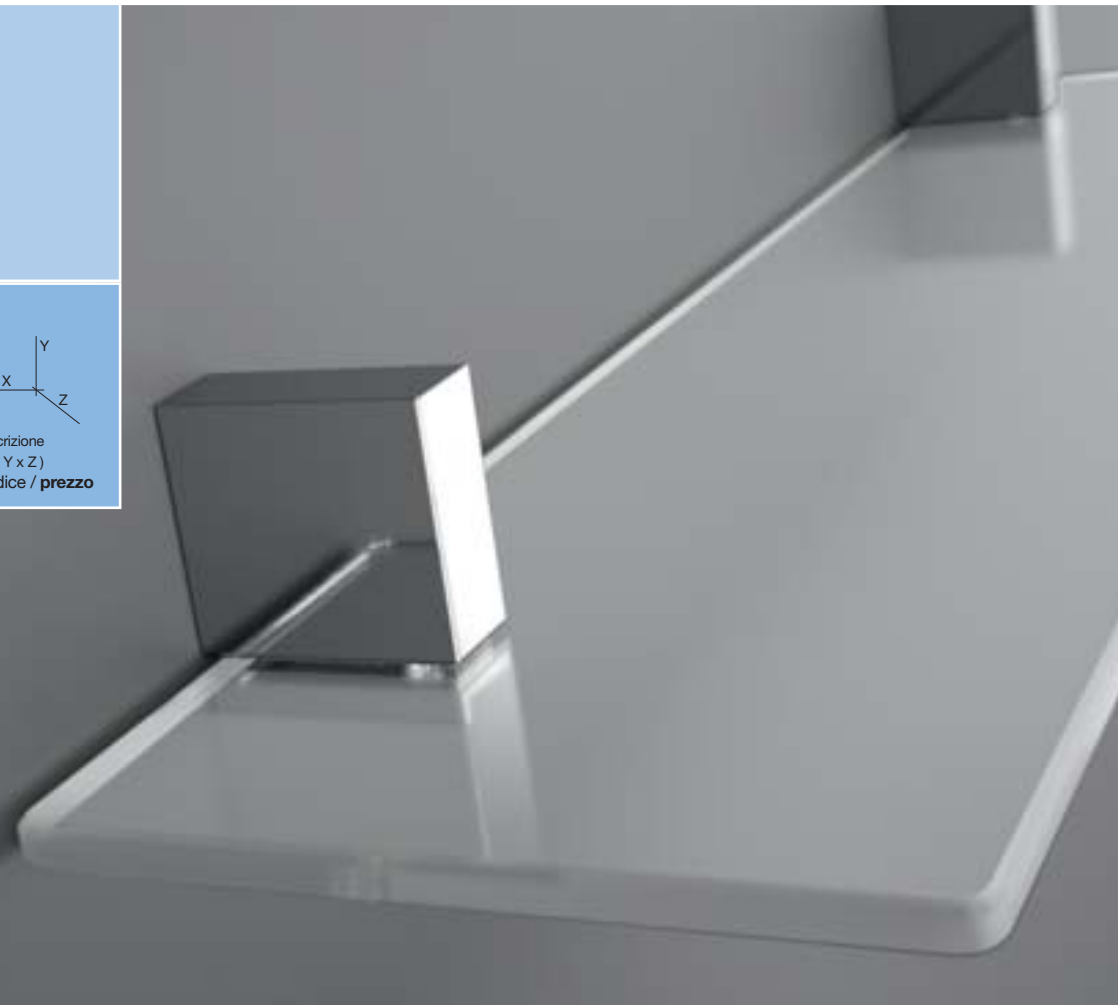

Portatovaglia doppia 50
500 x 50 x 127 mm
16055 -

Accessori
Narcea

Materialie
Zamak, Ottone e vetro
Finiture
Cromo

Espositore(4 pezzi)*
16296
*(Anello, Portarotolo,
Grucce, e bidé)

descrizione
(X x Y x Z)
Codice / prezzo

Anello
168 x 190 x 90 mm
16069

Grucce
20 x 35 x 60 mm
16073

Portarotolo c/ coperchio
146 x 125 x 40 mm
16071

**Portarotolo
senza coperchio**
153 x 35 x 60 mm
16072

Mensola in vetro
500 x 50 x 150 mm
16074