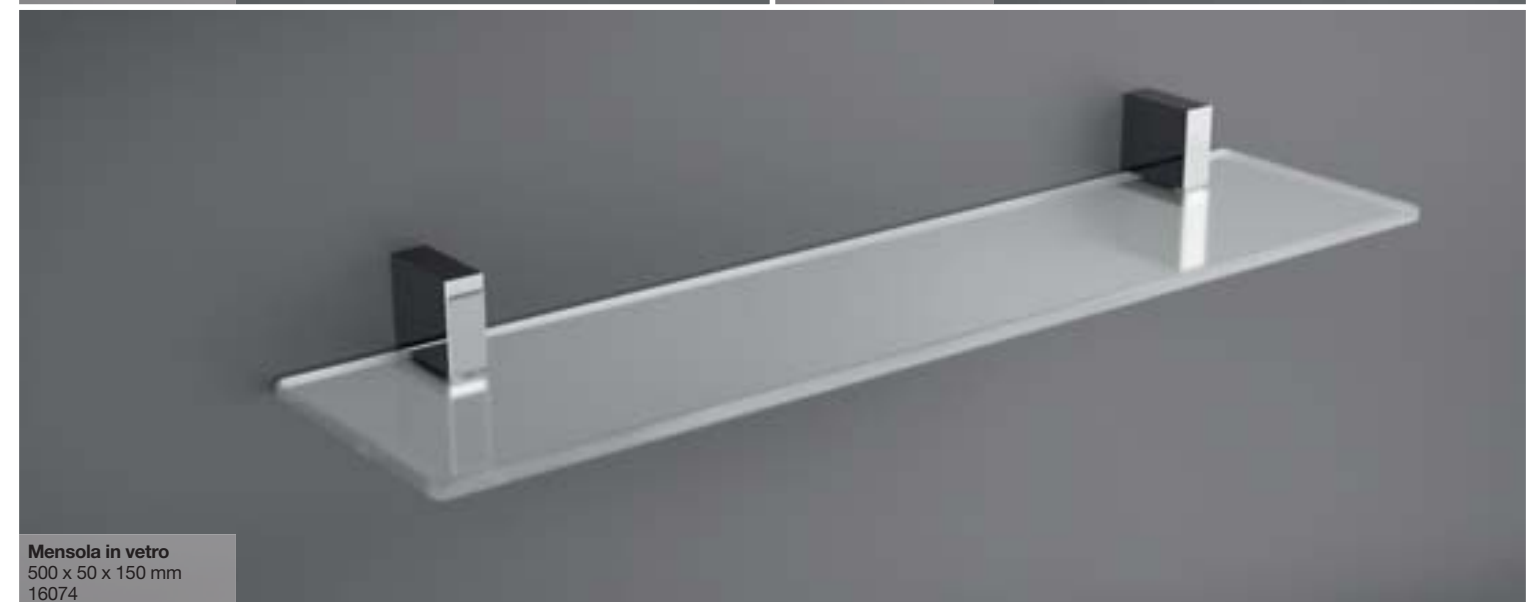

Anello
168 x 190 x 90 mm
16069

Grucce
20 x 35 x 60 mm
16073

Portarotolo c/ coperchio
146 x 125 x 40 mm
16071

**Portarotolo
senza coperchio**
153 x 35 x 60 mm
16072

Mensola in vetro
500 x 50 x 150 mm
16074