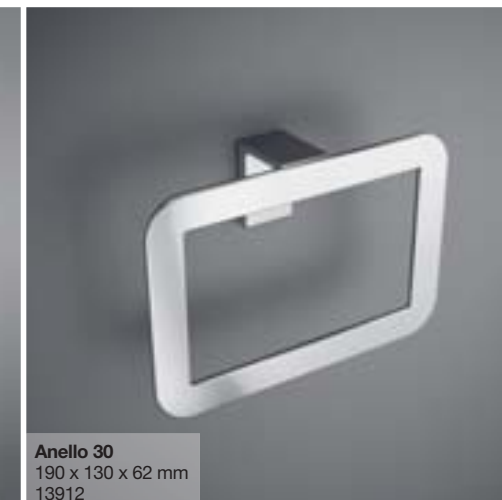

Accessori Esla

Materiale
Zinc, Ottone e vetro

Finiture
Cromo

Espositore(5 pezzi)*
14304
*(Anello, Portatovaglia 40,
Portabicchiere e
Portarotolo)

descrizione
(X x Y x Z)
Codice / prezzo