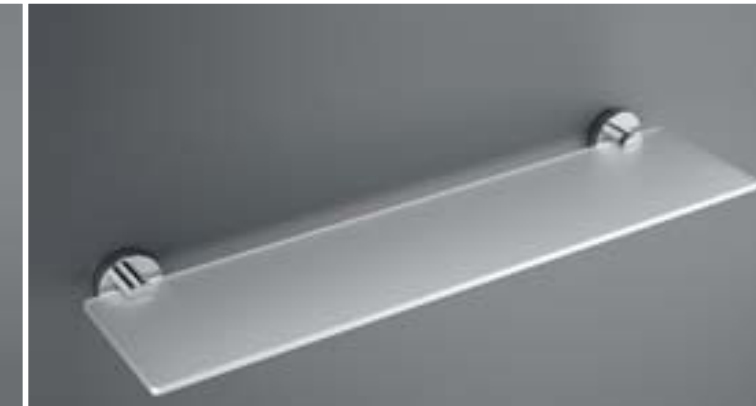

Portatovaglia doppia 50
500 x 47 x 120 mm
14693

Portatovaglia 50
500 x 47 x 65 mm
14692

Portatovaglia doppia giratoria
47 x 85 x 395 mm
15250

Portatovaglia bagno
500 x 105 x 230 mm
14694

Vetro mensola
530 x 47 x 140 mm
14704