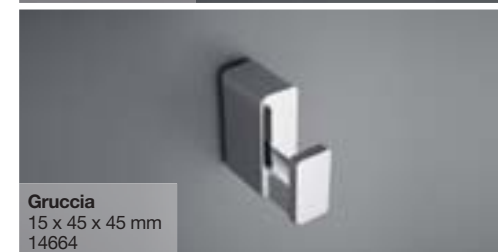

Porta Scopino
140 x 95 x 130 mm
14674