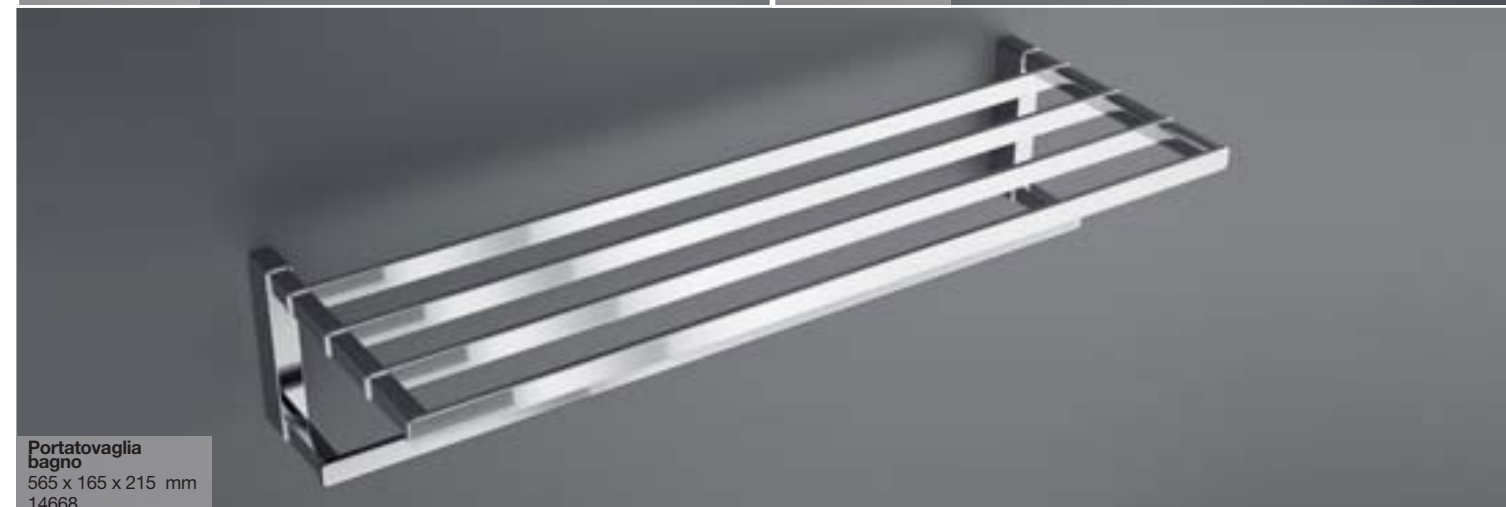

Portatovaglia 50
465 x 45 x 55 mm
14666

Portatovaglia 30
300 x 45 x 55 mm
14665

**Portatovaglia
bagno**
565 x 165 x 215 mm
14668