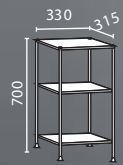

Portarotolo / Portarivista
 14091

Portarotolo/
 PortaScopino NERVION
 12894

Portarotolo/
 PortaScopino SIL
 12893

Base
 Portasciugamani
 doppio NERVION
 12891

BAGNOS COMPLEMENTO
**Specchio
 ingranditore (x 2,5)**

Specchio d'ingrandimento da
 appoggio con luce
 in acciaio cormato
 6491

Specchio d'ingrandimento
 di pezzo c/luce
 6489

Specchio d'ingrandimento
 2 face
 12892

Specchio d'ingrandimento
 parete pieghevole Ø190 c/ luce
 6490

Specchio d'ingrandimento
 parete pieghevole 2 facce
 6462

Specchio d'ingrandimento parete
 pieghevole e elevabile 2 facce
 12896

BAGNOS COMPLEMENTO
Carrelli e piano mensola

Scaffale 3 ripiani
acciaio cromo
14094