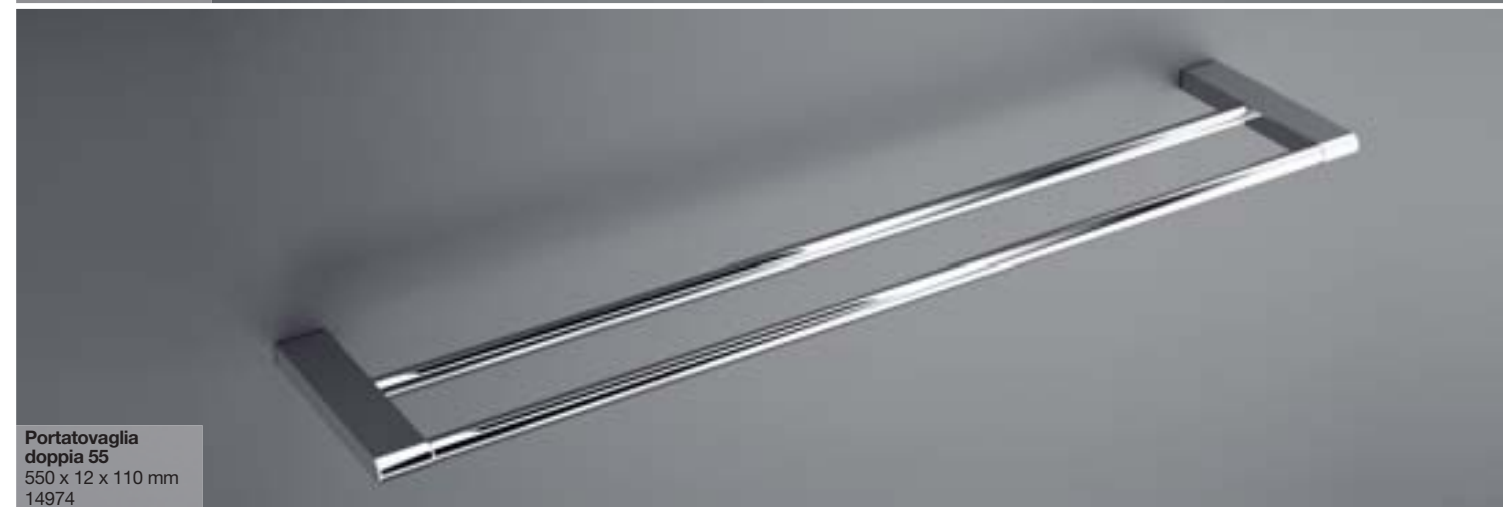

Portatovaglia 55
550 x 12 x 70 mm
14973