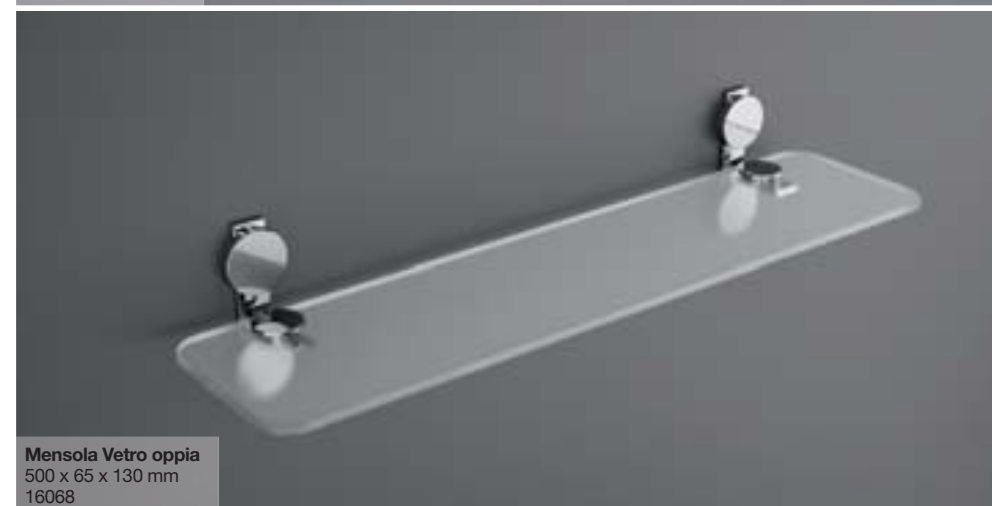

Gruccia doppia
286 x 76 x 75 mm
16067