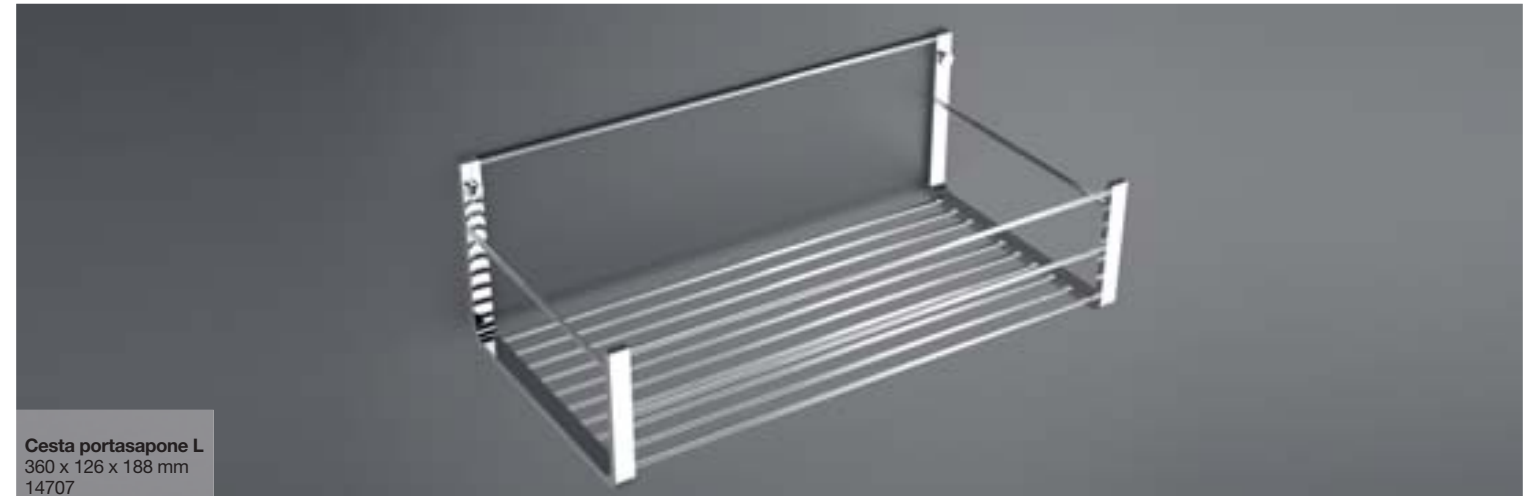

Portasapone
300 x 80 x 134 mm
14698

Da angolo Portasapone
270 x 100x 194 mm
14690

Cesto portasapone M
290 x 96 x 135 mm
14706

Cesta Portasapone S
210 x 80 x 100 mm
14705

Cesta portasapone L
360 x 126 x 188 mm
14707