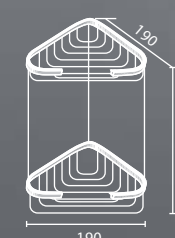

Porta Spugna doppio angolo
ottone cromo
6567