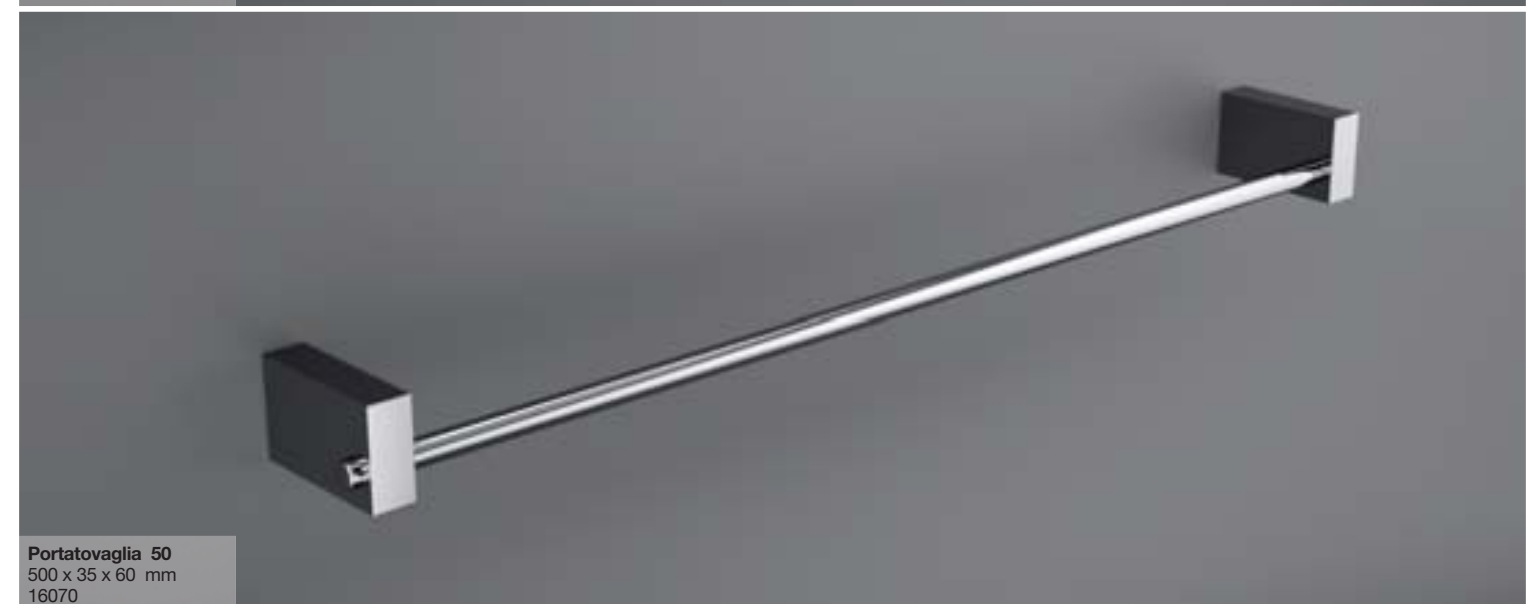

Anello
168 x 190 x 90 mm
16069

Grucce
20 x 35 x 60 mm
16073

Portarotolo c/ coperchio
146 x 125 x 40 mm
16071

**Portarotolo
senza coperchio**
153 x 35 x 60 mm
16072

Mensola in vetro
500 x 50 x 150 mm
16074