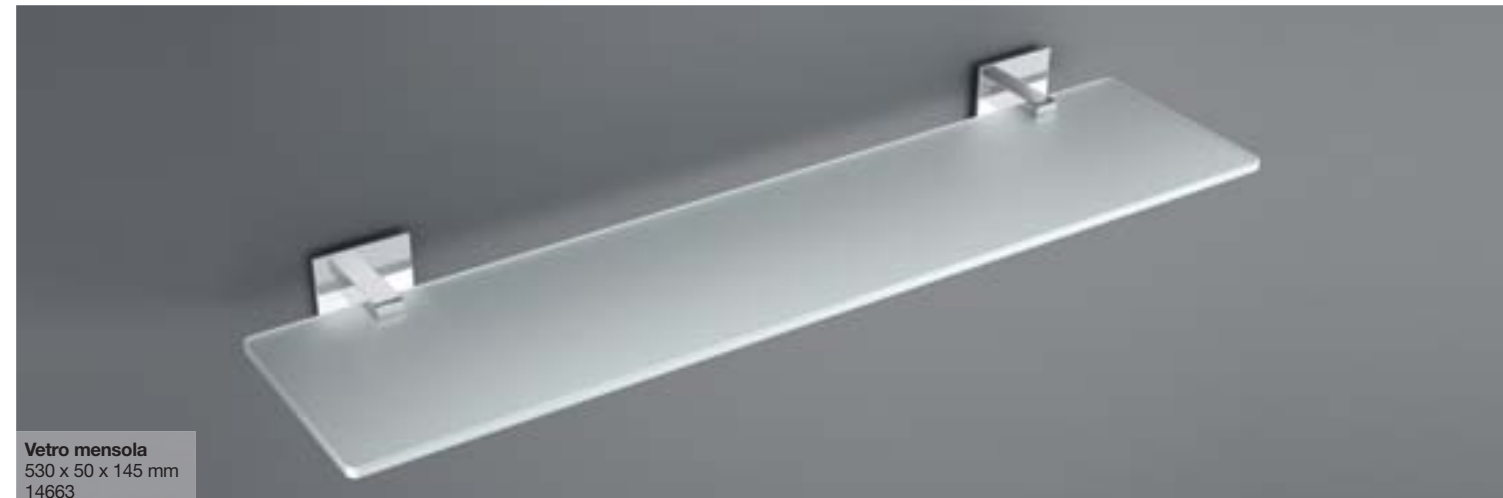

Accessori Órbigo

Materiale
Ottone e vetro

Finiture
Cromo

Espositore(4 pezzi)*
15243
*(Anello, Gruccia Doppia, Portarotolo
and Portatovaglia 30)

descrizione
(X x Y x Z)
Codice / prezzo

Vetro mensola
530 x 50 x 145 mm
14663