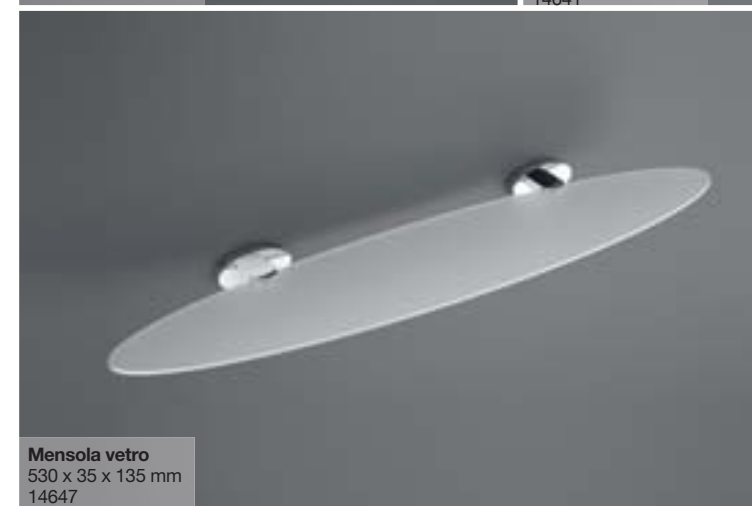

Porta Scopino
140 x 350 x 150 mm
14648

**Portatovaglia
bagno**
610 x 110 x 265 mm
14641