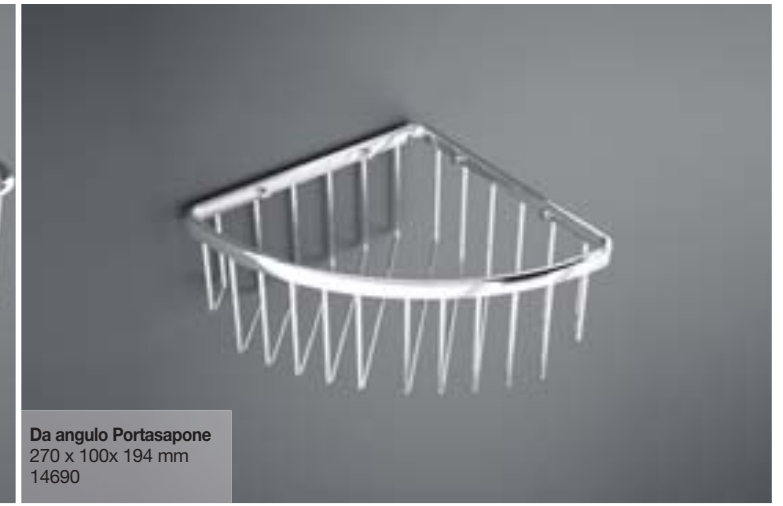

Porta Scopino
360 x 80 x 80 mm
14708

Maniglia/Bacca 50
500 x 50 x 80 mm
14653

Maniglia c/ Portasapone I/D
450 x 221 x 125 mm
14676

Maniglia 30
350 x 50 x 80 mm
14649

Portarotolo c/ coperchio
138 x 61 x 120 mm
14656

Portasapone
300 x 80 x 134 mm
14698

Da angolo Portasapone
270 x 100x 194 mm
14690

Cesto portasapone M
290 x 96 x 135 mm
14706

Cesta Portasapone S
210 x 80 x 100 mm
14705

Cesta portasapone L
360 x 126 x 188 mm
14707