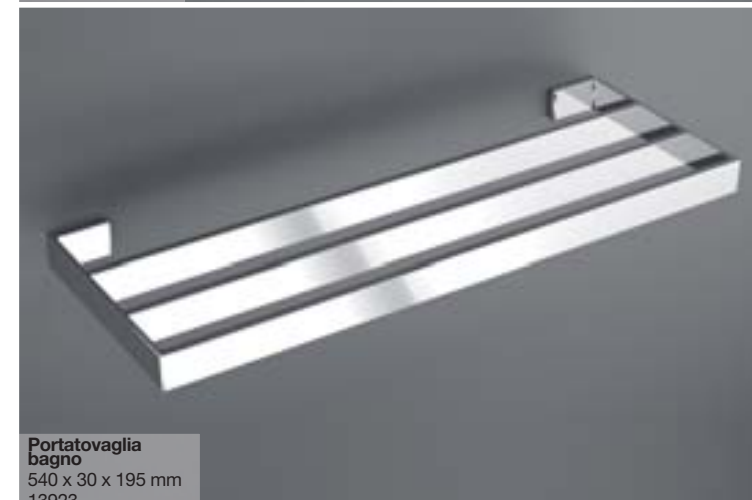

**Portatovaglia
doppia 50**
540 x 30 x 130 mm
13917

**Portatovaglia
bagno**
540 x 30 x 195 mm
13923

Mensola vetro
510 x 30 x 105 mm
13925

Accessori

RIEPILOGO

MODELLI	LOZOYA pag. 258	NARCEA pag. 260	NALÓN pag. 262	BIDASOA pag. 264	ELBA pag. 266	ORBIGO pag. 268
PEZZI	CÓD					
ANELLO	16052	16069	16060	16043	14650	14661
ANELLO BIDET						
PORTAROTOLO C/ COPERCHIO	-	16071	16064	16048	-	-
PORTAROTOLO	16057	16072	16065	16049	14642	14657
GRUCCIA	16058	16073	16066	16050	14643	-
GRUCCIA DOPPIA	16059	-	-	-	14644	14658
PORTASAPONE	-	-	-	16047	14646	14660
PORTABICCHIERE	-	-	-	16051	14645	14659
PORTA SCOPINO	16056	-	16063	16046	14648	14662
VETRO MENSOLA	-	16074	16068	-	14647	14663
PORTA SAPONE	-	-	-	-	14651	-
PORTATOVAGLIA DE 30	-	-	-	-	14638	14654
PORTATOVAGLIA DE 40	16053	-	16061	16044	-	-
PORTATOVAGLIA DE 50	16054	16070	16062	16045	14639	14655
PORTATOVAGLIA DOPPIO 50	16055	-	-	-	14640	-
PORTATOVAGLIA ROTANTE	-	-	-	-	-	-
SUPPORTO PORTATOVAGLIA	-	-	-	-	-	-
PORTATOVAGLIA BAGNO	-	-	-	-	14641	-
ESPOSITORE	16294	16296	16295	16293	15242	15243
PORTAROTOLO RESERVE	-	-	16067	-	14652	-