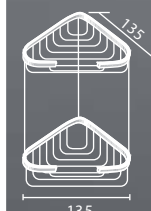

portasapone doppio angolo
ottone cromo
6504