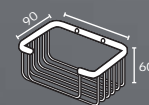

Portatovaglia a muro doppio acciaio
nichel cromo
6570

Maniglia portasapone
ottone cromo
14040

BAGNOS COMPLEMENTO
Portasaponi e Mensola

portasapone angolo
ottone cromo
6502

Porta Spugna angolo
ottone cromo
6503 - 32,91 €