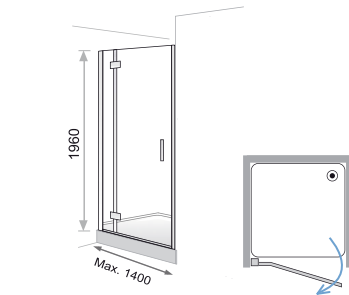

Detalle tirador asa recta cromo.