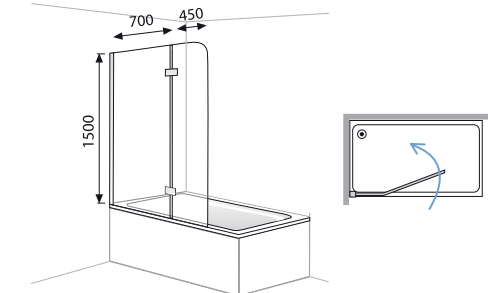

NEW OPTIMA HOJA BAÑERA

HOJA BAÑERA CRISTAL 1 FIJO Y 1 PUERTA INTERIOR

- Apertura de puertas al interior.
- Cristal transparente y serigrafiado opcional.
- Cristales templados de 8 mm en fijo y 6 mm en puerta.
- Expansión 15 + 15 mm
- Incluye tensor de sujeción de fijo a pared.
- Indicar instalación derecha o izquierda.
- Medidas especiales +10% (+200 mm tamaño o inferiores).
- Modelos disponibles en stock en cristal transparente.
- Perfil aluminio acabado "Plata brillo" y bisagras latón cromado.

PERFIL ALUMINIO / cristal templado							
				CRISTAL		SERIGRAFÍA	
MEDIDAS (A)	ALTURA (H)	ACABADO	PUERTAS	COD.	€	COD.	€
1150	1500	plata brillo	450	15605		15608	

* serigrafía opcional. Indicar tipo

Imagen de mampara instalación derecha.