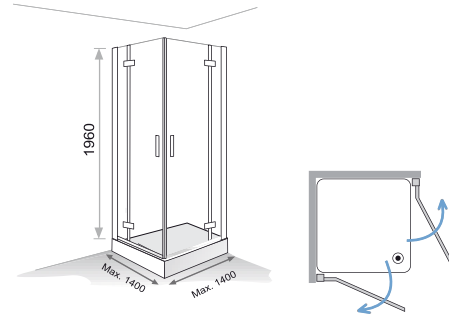

CRISTAL ANGULAR DUCHA DOS FIJOS Y DOS PUERTAS

- Apertura de puertas al exterior.
- Cristal transparente y serigrafiado opcional.
- Cristales templados de 8 mm en fijo y 6 mm en puerta.
- Expansión 15 + 15 mm
- Incluye perfil de aluminio protector para derrames agua.
- Incluye tensores de sujeción de fijos a pared.
- Indicar medida exterior del plato.
- Indicar posición de bisagras en lado izquierdo o derecho.
- Medidas especiales +10% (+200 mm tamaño o inferiores).
- Perfil aluminio acabado "Plata brillo" y bisagras latón cromado.

* serigrafía opcional. Indicar tipo

Detalle de la bisagra de latón cromado.

Detalle del tensor del fijo y perfil con tapeta de cierre.

MAMPARAS A TU MEDIDA

NEW OPTIMA FRONTAL DE DUCHA

CRISTAL FRONTAL DUCHA 1 FIJO Y 1 PUERTA