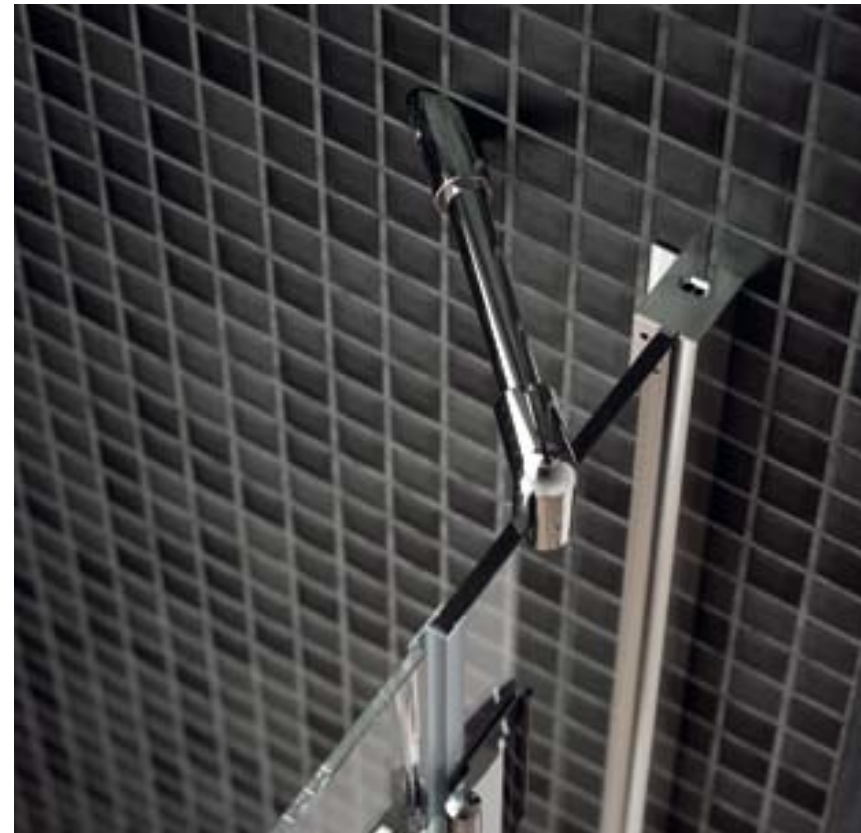

Detalle del tensor del fijo y perfil con tapeta de cierre.