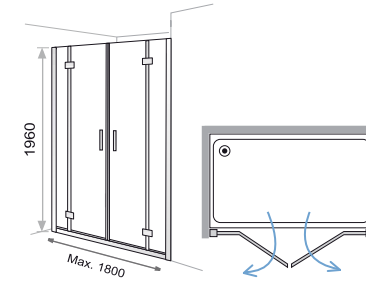

* serigrafía opcional. Indicar tipo

Imagen de mampara instalación frontal derecha y lateral izquierda con serigrafía Supra.

MAMPARAS A TU MEDIDA

NEW OPTIMA HOJA BAÑERA

HOJA BAÑERA CRISTAL 1 FIJO Y 1 PUERTA EXTERIOR

- Apertura de puertas al exterior.
- Cristal transparente y serigrafiado opcional.
- Cristales templados de 8 mm en fijo y 6 mm en puerta.
- Expansión 15 + 15 mm
- Incluye tensor de sujeción de fijo a pared.
- Indicar instalación derecha o izquierda.
- Medidas especiales +10% (+200 mm tamaño o inferiores).
- Modelos disponibles en stock.
- Perfil aluminio acabado "Plata brillo" y bisagras latón cromado.