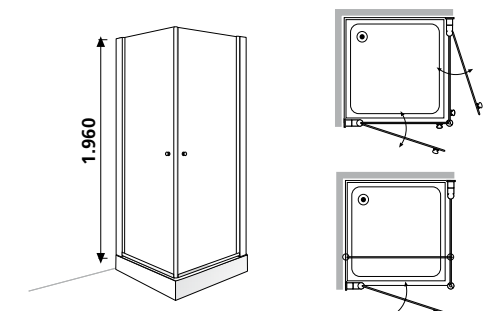

14244 Set barra soporte N.º 1 latón cromado (soporte cristal + soporte pared + tubo 1000) 107 €

Detalle set soporte pared/cristal

Mampara angular cuadrada, una hoja fija y una abatible.

NOTA: Cualquiera de las dos puertas puede solicitarse como FIJA, sin agujero para tirador y sin giro de apertura. 20% de incremento + la barra de fijación a pared (COD 14244).