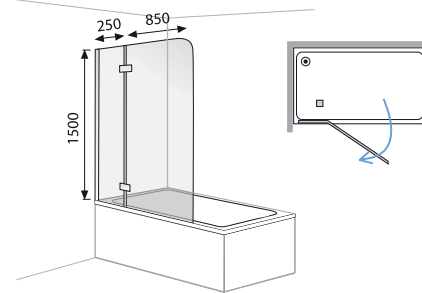

MAMPARAS A TU MEDIDA

NEW OPTIMA HOJA BAÑERA

HOJA BAÑERA CRISTAL 1 FIJO Y 1 PUERTA EXTERIOR

- Apertura de puertas al exterior.
- Cristal transparente y serigrafiado opcional.
- Cristales templados de 8 mm en fijo y 6 mm en puerta.
- Expansión 15 + 15 mm
- Incluye tensor de sujeción de fijo a pared.
- Indicar instalación derecha o izquierda.
- Medidas especiales +10% (+200 mm tamaño o inferiores).
- Modelos disponibles en stock.
- Perfil aluminio acabado "Plata brillo" y bisagras latón cromado.

PERFIL ALUMINIO / cristal templado							
				CRISTAL		SERIGRAFÍA	
MEDIDAS (A)	ALTURA (H)	ACABADO	PUERTAS	COD.	€	COD.	€
1100	1500	plata brillo	850	14917		14959	

* serigrafía opcional. Indicar tipo