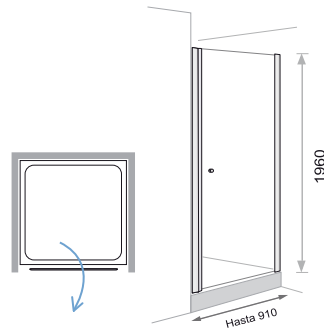

Precio total de la mampara

OPCIONAL

4 Plato de ducha rectangular con zona de secado 720 x 1200 x 75 h izd. porcelana blanco	12683
---	-------

MAMPARAS A TU MEDIDA

NEW GANDIA FRONTAL DE DUCHA

FRONTAL DE DUCHA 1 HOJA ABATIBLE

- Apertura de puertas al exterior.
- Cierre magnético.
- Color del perfil: blanco, plata satinada y "Plata brillo".
- Color del tirador según acabado.
- Compensación +/- 9 mm por puerta
- Cristal templado de 6 mm.
- Incremento medidas especiales + 20%.
- Medidas Mínimas-Máximas: Ancho: 700 - 1100, Alto 1000 - 1960 mm.
- Reversible.
- Para opción con serigrafías (Road, Maxi, Supra, Nova y Blanca). Incremento 45 €/hoja.