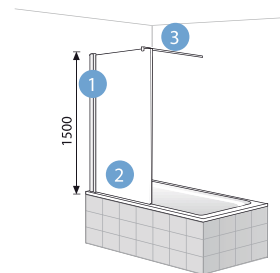

MAMPARAS A TU MEDIDA

PREMIUM

CRISTAL FIJO PARA BAÑERA

- Perfiles en aluminio acabado «Plata brillo» e inox.
- Soportes en latón cromado.
- Cristal templado de 8 mm transparente.
- Compensación 15 mm.
- Para opción con serigrafías (Road, Maxi, Supra, Nova y Blanca). Incremento 45 €/hoja.
- Modelos disponibles en stock.