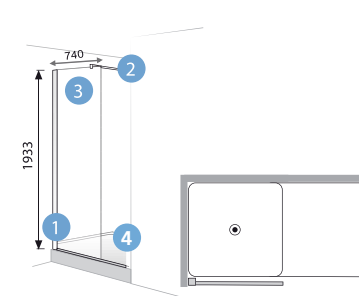

Precio total de la mampara

MAMPARAS A TU MEDIDA

PREMIUM

CRISTAL DE PASO FIJO PARA DUCHA

- Producción estándar y a medida.
- Perfiles en aluminio. Acabado «Plata brillo» e inox.
- Soportes en latón cromado.
- Cristal templado de 8 mm transparente.
- Para opción con serigrafías (Road, Maxi, Supra, Nova y Blanca). Incremento 45 €/hoja.
- Compensación 15 mm.
- Modelos disponibles en stock.