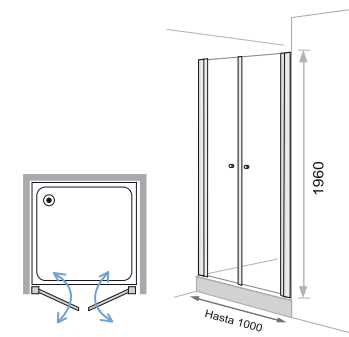

- Apertura de puertas al exterior.
- Cierre magnético.
- Color del perfil: blanco, plata satinada y "Plata brillo".
- Color del tirador según acabado.
- Compensación +/- 9 mm por puerta
- Cristal templado de 6 mm.
- Incremento medidas especiales + 20%.
- Medidas Mínimas-Máximas: Ancho: 700 - 1100, Alto 1000 - 1960 mm.
- Reversible.
- Para opción con serigrafías (Road, Maxi, Supra, Nova y Blanca). Incremento 45 €/hoja.

cristal ducha frontal					
CRISTAL					
PLATO	MEDIDAS (A)	ALTURA (H)	ACABADO	COD.	€
750 x 750	700 - 750	1960	blanco	7778	
750 x 750	700 - 750	1960	plata satinada	10149	
750 x 750	700 - 750	1960	plata brillo	15052	
800 x 800	750 - 800	1960	blanco	7779	
800 x 800	750 - 800	1960	plata satinada	10148	
800 x 800	750 - 800	1960	plata brillo	15051	
900 x 900	801 - 900	1960	blanco	7780	
900 x 900	801 - 900	1960	plata satinada	10150	
900 x 900	801 - 900	1960	plata brillo	15053	

MAMPARAS A TU MEDIDA

NEW GANDIA FRONTAL DE DUCHA

FRONTAL DE DUCHA 2 HOJAS ABATIBLES

- Apertura 180°.
- Cierre magnético.
- Color del perfil: blanco, plata satinada y "Plata brillo".
- Color del tirador según acabado.
- Compensación +/- 9 mm por puerta
- Cristal templado de 6 mm.
- Incremento medidas especiales + 20%.
- Medidas Mínimas-Máximas: Ancho: 700 - 1500, Alto 1000 - 1960 mm.
- Para opción con serigrafías (Road, Maxi, Supra, Nova y Blanca). Incremento 45 €/hoja.