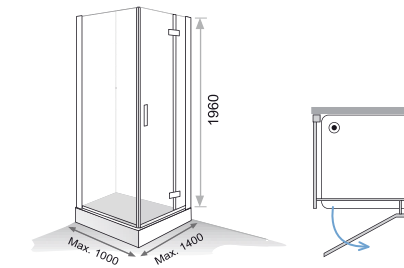

CRISTAL FRONTAL DUCHA DE 1 FIJO Y 1 PUERTA MAS LATERAL FIJO CRISTAL

- Apertura al vértice.
- Cristal transparente y serigrafiado opcional.
- Cristales templados de 8 mm en fijo y 6 mm en puerta.
- Expansión 15 mm
- Incluye perfil de aluminio protector para derrames agua.
- Incluye tensores de sujeción de fijos a pared.
- Indicar medida exterior del plato.
- Indicar posición de frontal y lateral.
- Lateral fijo hasta 1000 con extensor y expansor (15 mm)
- Medidas especiales +10% (+200 mm tamaño o inferiores).
- Perfil aluminio acabado "Plata brillo" y bisagras latón cromado.

* serigrafía opcional. Indicar tipo

Imagen de mampara instalación frontal derecha y lateral izquierda con serigrafía Supra.

MAMPARAS A TU MEDIDA

NEW OPTIMA FRONTAL DE DUCHA

CRISTAL FRONTAL DUCHA 2 FIJOS Y 1 PUERTA

- Apertura de puertas al exterior.
- Cristal transparente y serigrafiado opcional.
- Cristales templados de 8 mm en fijo y 6 mm en puerta.
- Expansión 15 + 15 mm
- Incluye perfil de aluminio protector para derrames agua.
- Incluye tensor de sujeción de fijo a pared.
- Indicar instalación derecha o izquierda.
- Indicar medida entre paredes.
- Medidas especiales +10% (+200 mm tamaño o inferiores).
- Perfil aluminio acabado "Plata brillo" y bisagras latón cromado.