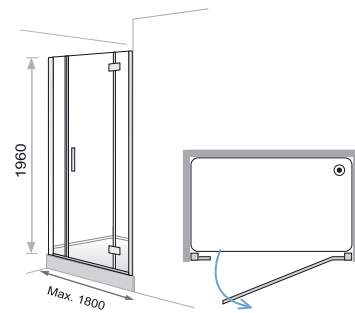

* serigrafía opcional. Indicar tipo

Imagen de mampara instalación derecha.

MAMPARAS A TU MEDIDA

NEW OPTIMA FRONTAL DE DUCHA

CRISTAL FRONTAL DUCHA 2 FIJOS Y 2 PUERTAS

- Apertura de puertas al exterior.
- Cristal transparente y serigrafiado opcional.
- Cristales templados de 8 mm en fijo y 6 mm en puerta.
- Expansión 15 + 15 mm
- Incluye perfil de aluminio protector para derrames agua.
- Incluye tensor de sujeción de fijo a pared.
- Indicar medida entre paredes.
- Medidas especiales +10% (+200 mm tamaño o inferiores).
- Perfil aluminio acabado "Plata brillo" y bisagras latón cromado.

PERFIL ALUMINIO / cristal templado								
MEDIDAS (A)	ALTURA (H)	ACCESO (C)	ACABADO	PUERTAS	CRISTAL		SERIGRAFÍA	
					COD.	€	COD.	€
hasta 1400	1960	1000	plata brillo	500 - 500	14853		14904	
hasta 1600	1960	1000	plata brillo	500 - 500	14855		14906	
hasta 1800	1960	1000	plata brillo	500 - 500	14857		14908	

* serigrafía opcional. Indicar tipo

Imagen de mampara instalación frontal derecha y lateral izquierda con serigrafía Supra.

MAMPARAS A TU MEDIDA

NEW OPTIMA HOJA BAÑERA

HOJA BAÑERA CRISTAL 1 FIJO Y 1 PUERTA EXTERIOR