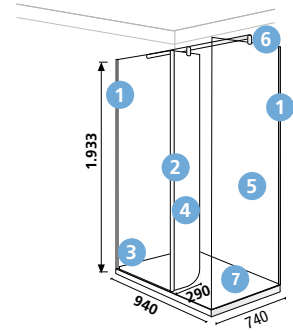

MAMPARAS A TU MEDIDA

DE PASO

CRISTAL DE PASO PARA DUCHA

- Cristal templado de 8 mm transparente.
- Expansión 15 mm
- Modelos disponibles en stock.
- Perfiles en aluminio acabado "Plata brillo" e inox.
- Para opción con serigrafías (Road, Maxi, Supra, Nova y Blanca). Incremento 45 €/hoja.
- Soportes en latón cromado.