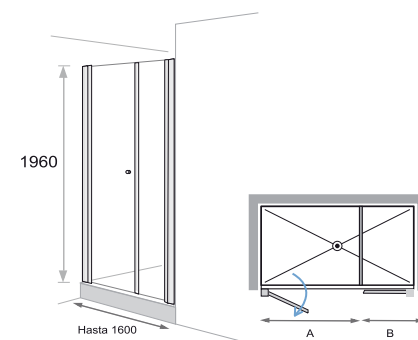

Mampara angular cuadrada, una hoja fija y una abatible.